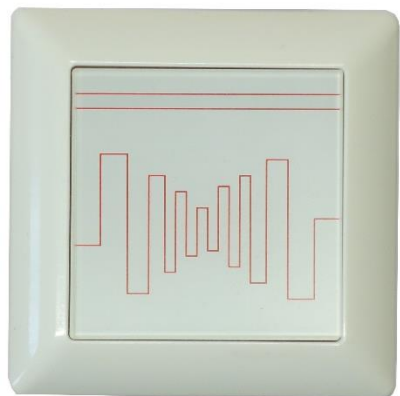

Unterputz-Leser UX-5 für Schaltdosen mit Rahmen 55 x 55 mm (DE z.B. Jung, Gira, ...)

Unterputz-Leser UX-5 für Schalterdosen mit Rahmen 60 x 60 mm (CH z.B. Feller, ...)