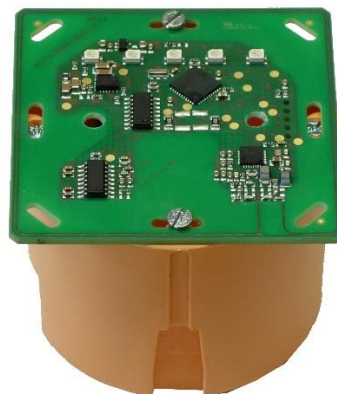

Unterputz-Leser UX-5 für Schaltdosen mit Rahmen 55 x 55 mm (DE z.B. Jung, Gira, ...)

Unterputz-Leser UX-5 für Schalterdosen mit Rahmen 60 x 60 mm (CH z.B. Feller, ...)