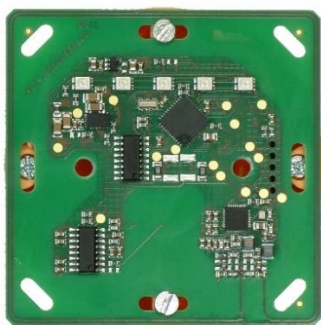

Unterputz-Leser UX-5 für Schaltdosen mit Rahmen 55 x 55 mm (DE z.B. Jung, Gira, ...)

Unterputz-Leser UX-5 für Schalterdosen mit Rahmen 60 x 60 mm (CH z.B. Feller, ...)