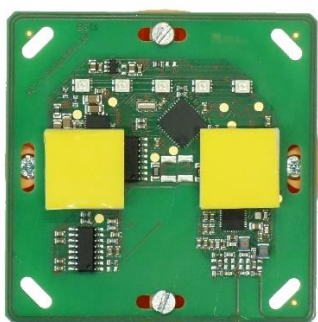

Unterputz-Leser UX-5 für Schaltdosen mit Rahmen 55 x 55 mm (DE z.B. Jung, Gira, ...)

Unterputz-Leser UX-5 für Schalterdosen mit Rahmen 60 x 60 mm (CH z.B. Feller, ...)